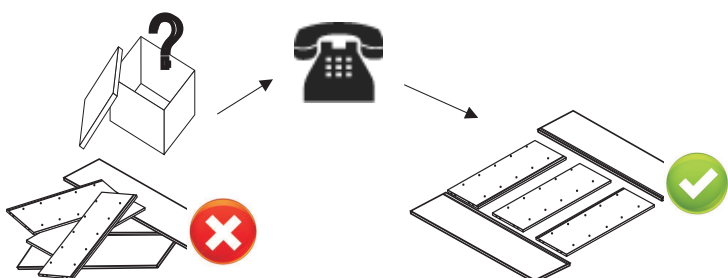

25.01.2018

Modelname / Model name / Nom du modèle / Modellnamn / Nome modello /
Název modelu / Modelnaam / Ime modela / Número Modelo / Modell neve /
Название модели / Názov modelu / Ime modela / Denumire model / Наименование на модела /
Nazwa modelu

-FARO -

Type / Tipo / Típus / Тур / Тип / Tip

547440 49

max.