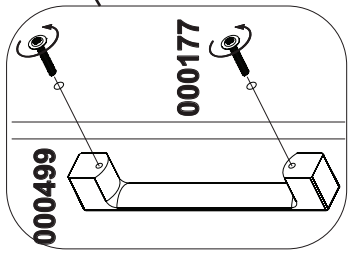

000011		x4
3...70131P		x1
3...70130L		x1
000008		x2
000093		x1
3...50130		x2
000411		x10
000499		x8
000177		M4x25
3...70132		x2